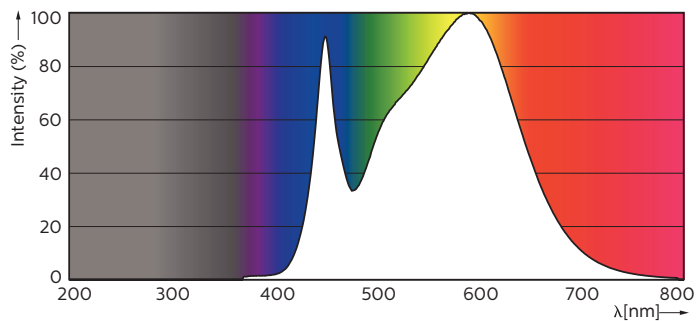

LEDtube 1200mm 15W G13 840 1600lm

LEDtube 1500mm 20W G13 840 2200lm