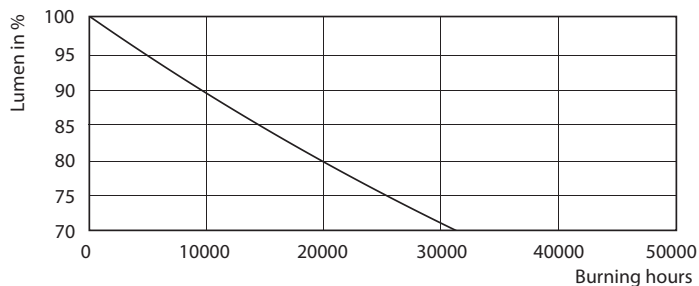

LEDtube 1500mm 20W G13 840 2200lm