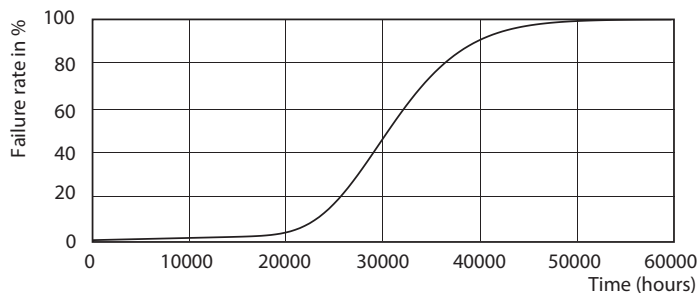

Élettartam

LEDtube 1500mm 20W G13 840 2200lm