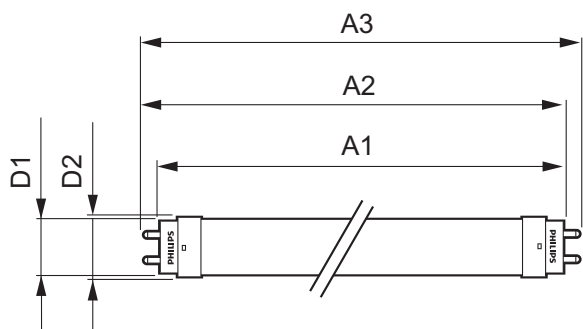

CorePro LEDtube EM/Mains

Energiafogyasztás kWh/1000 óra	15 kWh
Termékadatok	
Teljes termékkód	871869671107100
A termék megrendelési neve	CorePro LEDtube 1200mm 14.5W840
EAN/UPC - termék	8718696711071
Rendelési kód	71107100

Számláló – csomag dobozonként	1
Számláló – csomag dobozonként	10
Anyagszám (12NC)	929001338802
Nettó tömeg (darab)	0,215 kg

Figyelmeztetések és biztonság

Méretezett rajza

Product	D1	D2	A1	A2	A3
CorePro LEDtube 1200mm 14.5W840	25,7 mm	28 mm	1198 mm	1205 mm	1212 mm

TLED 4ft 14.5-36W 1600lm 4000K G13 Ess

Fotometriai adatok