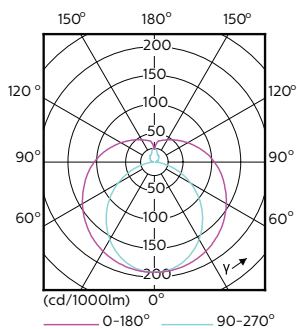

CorePro LEDtube EM/Mains

Fotometriai adatok

LEDtube 1500mm 20W G13 840 2200lm