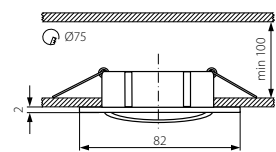

VIDI CTC-5515-W

VIDI CTC-5515-C

VIDI CTC-5515-C/M

VIDI CTC-5515-AN

VIDI CTC-5515-B

Kanlux

VIDI CTC-5515-W	02780	biały / white / белая
VIDI CTC-5515-C	02781	chrom / chrome / хром
VIDI CTC-5515-C/M	02783	matowy chrom / matte chrome / матовый хром
VIDI CTC-5515-AN	02785	miedź / copper / медь
VIDI CTC-5515-PN	02787	matowo perłowy chrom / matte pearl chrome / матово-перламутровый хром
VIDI CTC-5515-B	25996	czarny / black / черный